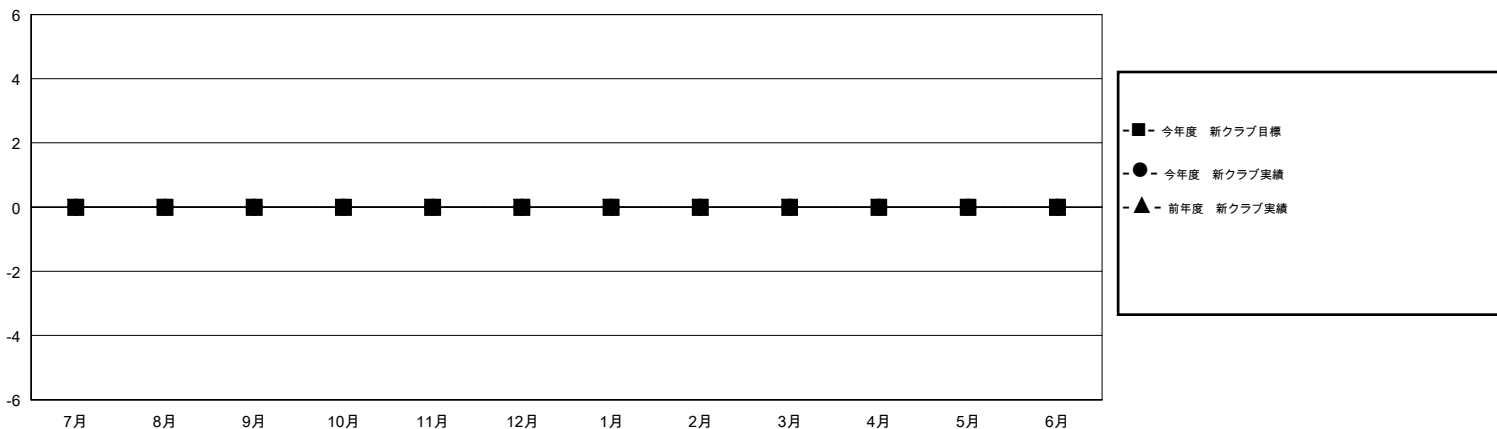

MONTHLY MEMBERSHIP PROGRESS REPORT

District 334 B

Results as of: 10/31/2016

GMT: Masayoshi Maruyama

地域 JAPAN

GMT会則地域 5-Jap

クラブ					名				
結果: 2016-2017					結果: 2016-2017				
四半期	新クラブ目標	新クラブ	解散クラブ	純増/減	四半期	新会員目標	チャーターメン バー/新会員	退会者	純増/減
7月/8月/9月	0	0	0	0	7月/8月/9月	150	84	63	21
10月/11月/12月	0	0	0	0	10月/11月/12月	130	13	13	0
1月/2月/3月	0	0	0	0	1月/2月/3月	90	0	0	0
4月/5月/6月	0	0	0	0	4月/5月/6月	120	0	0	0

新クラブ目標及び実績累計