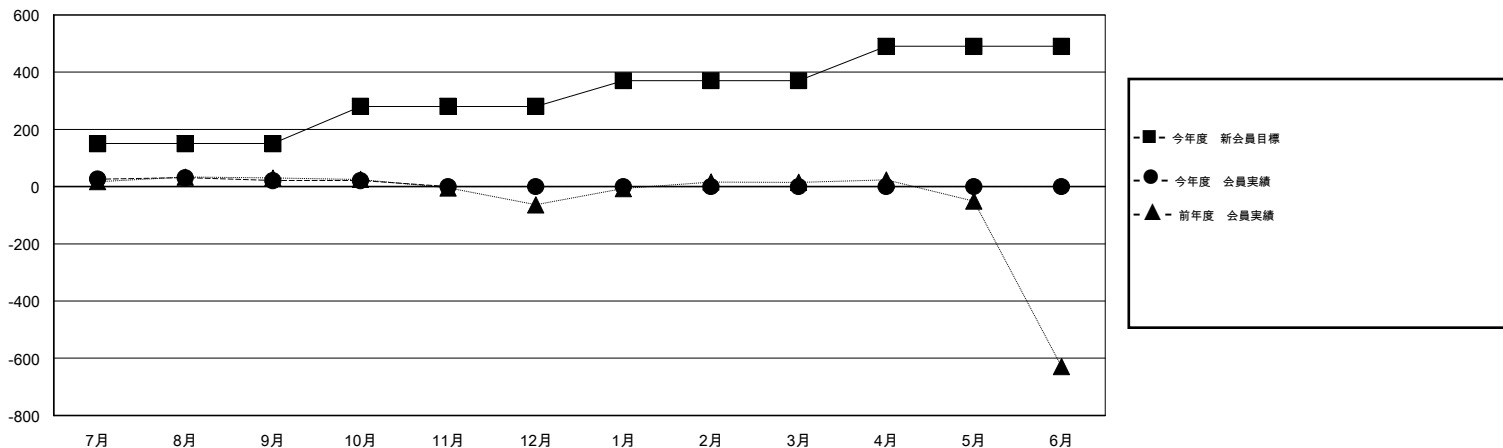

MONTHLY MEMBERSHIP PROGRESS REPORT

District 334 B

Results as of: 10/31/2016

GMT: Masayoshi Maruyama

地域 JAPAN

GMT会則地域 5-Jap

クラブ					名				
結果: 2016-2017					結果: 2016-2017				
四半期	新クラブ目標	新クラブ	解散クラブ	純増/減	四半期	新会員目標	チャーターメン バー/新会員	退会者	純増/減
7月/8月/9月	0	0	0	0	7月/8月/9月	150	84	63	21
10月/11月/12月	0	0	0	0	10月/11月/12月	130	13	13	0
1月/2月/3月	0	0	0	0	1月/2月/3月	90	0	0	0
4月/5月/6月	0	0	0	0	4月/5月/6月	120	0	0	0

新クラブ目標及び実績累計

会員目標及び実績累計

解散クラブ: 0	44 CLUBS OF 78 一名以上の新会員を登録	男女別
		男性 3,254 (67.79%)
		女性 1,546 (32.21%)
退会者	健康診断データはこちら	家族会員 2,998
物故会員 4		世帯主 1,285
クラブ解散 0		世帯主以外 1,713
その他 72		
合計 76		